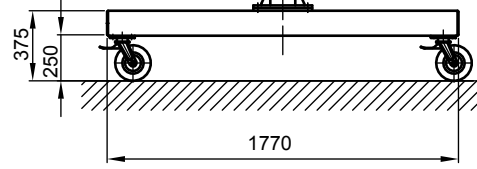

B - B

Kran	LPK 250 kg x 5000 mm (Storlekar 1)
design bas	H2/B3
Insatsplats	inomhusanvändning
villkor i omgivningen	-5° C upp till +40° C, utan extra tillval
telfer + åkverk	GM 2 250.8-1/HF 3
FEM grupp	2m / M5
tvärråk	manuell
lyft	2 / 8 m/min
total vikt	447 kg (därav telfer + åkverk 27 kg)
Driftspänning	3/PE ~50 Hz 400 V (TN-S)
total strömförbrukning	0,4 kW
Startström för spänningsfallsberäkning	3,3 A (I <sub>A_HU</sub> * cos phi)